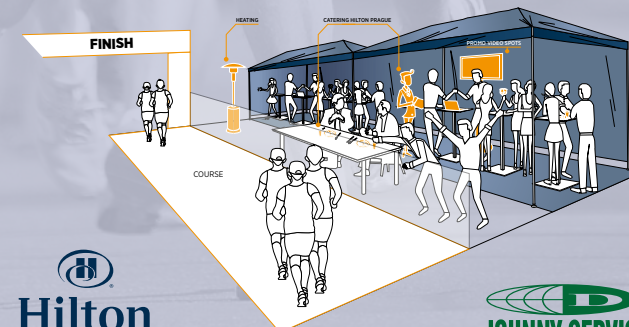

Slavnostní předávání cen | Award Ceremony

RUNCZECH

TEAM BOX

Podpořte své kolegy a vytvořte **firemní fanklub!** Společnosti, které do závodu vyšlou své štafety, mají možnost pronajmout si team box. Ten slouží jako základna pro **firemní běžecké týmy, jejich fanoušky a blízké, jako místo pro neformální setkání.** Fanděte, bavte se a užijte si aktivně společně strávený čas! Originalitě se meze nekladou.

TEAM BOX

Support your colleagues and become a member of a **corporate fan club!** Companies have an option to rent a **team box**, which is used as a base for **corporate running teams, their fans, close friends and as a place for informal gatherings.** Cheer the runners, have fun and actively enjoy your free time together! Originality does not have any limits.